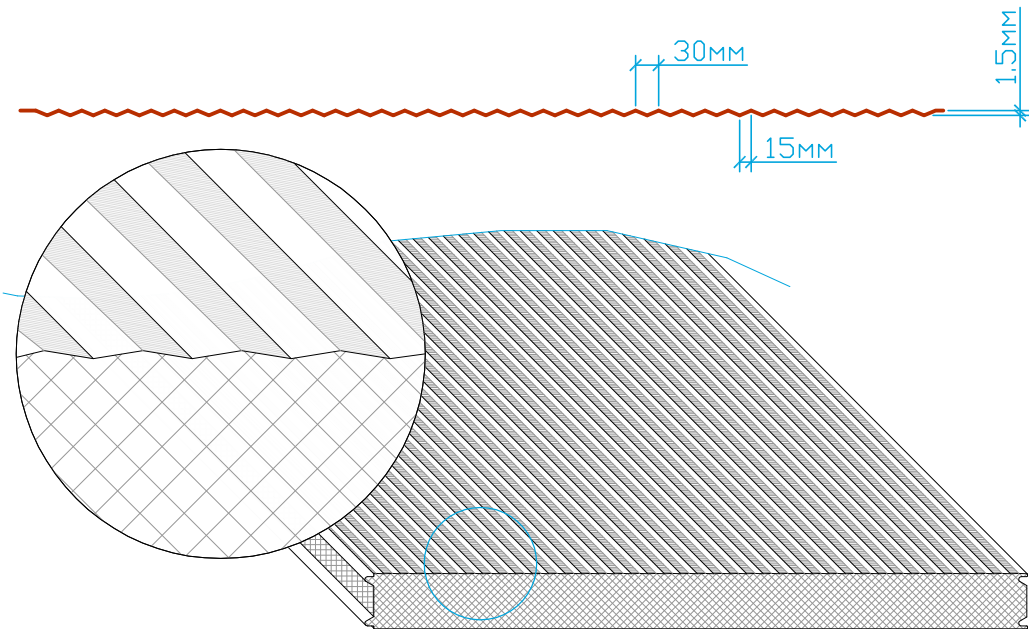

Трапеция 40/40 (Trapezoidal)

Накатка (VeeRib)

Микропрофиль (MicroRib)

Стандарт (Traditional 9 Rib)