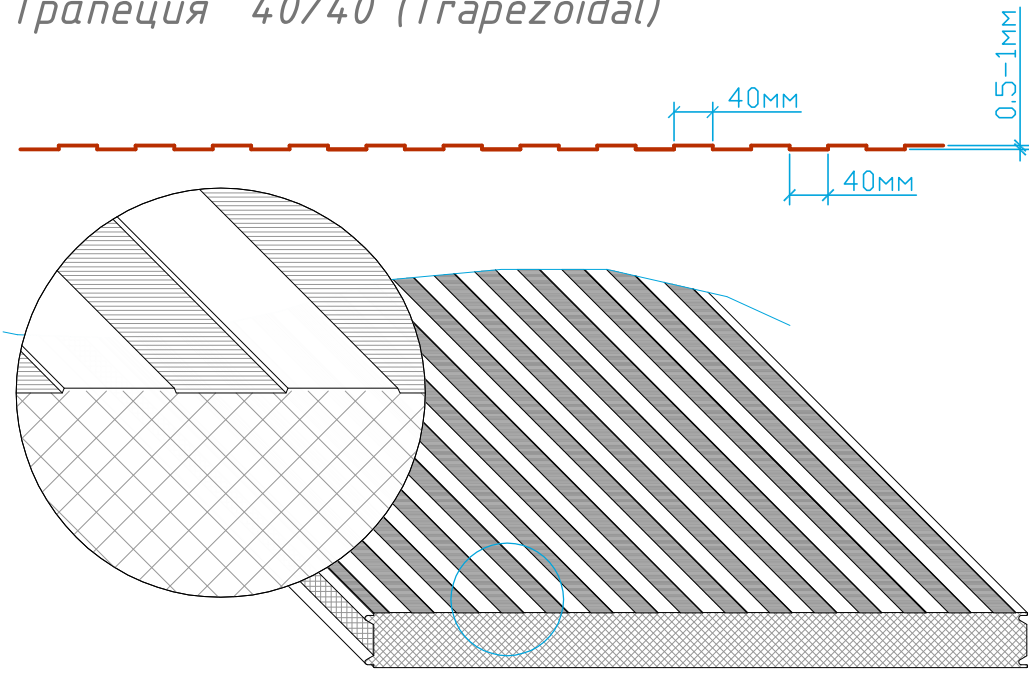

Трапеция 40/40 (Trapezoidal)

Накатка (VeeRib)

Микропрофиль (MicroRib)

Стандарт (Traditional 9 Rib)