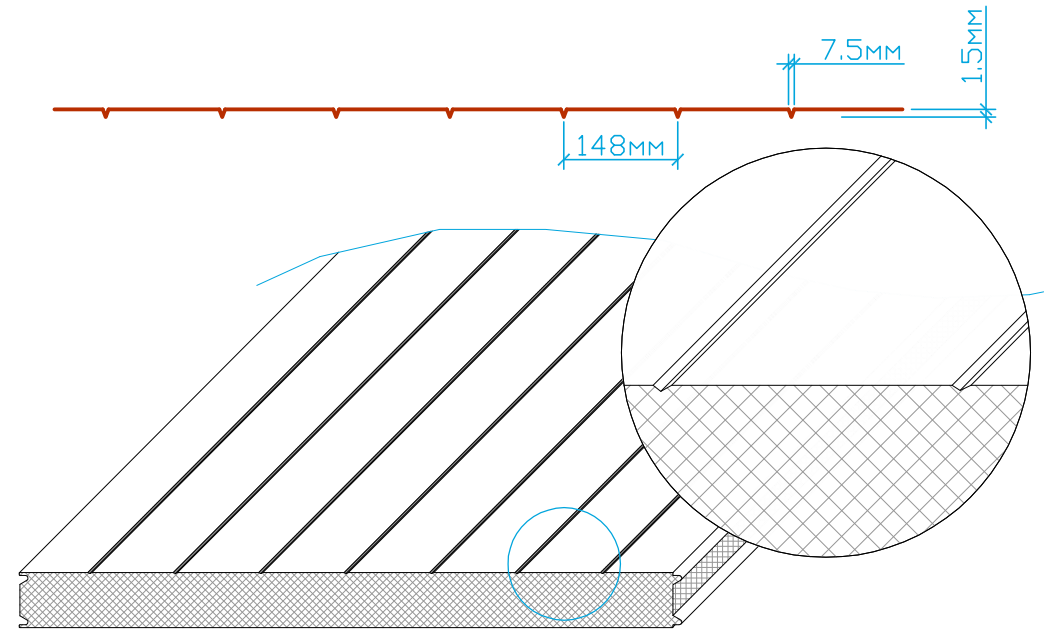

Трапеция 40/40 (Trapezoidal)

Накатка (VeeRib)

Микропрофиль (MicroRib)

Стандарт (Traditional 9 Rib)